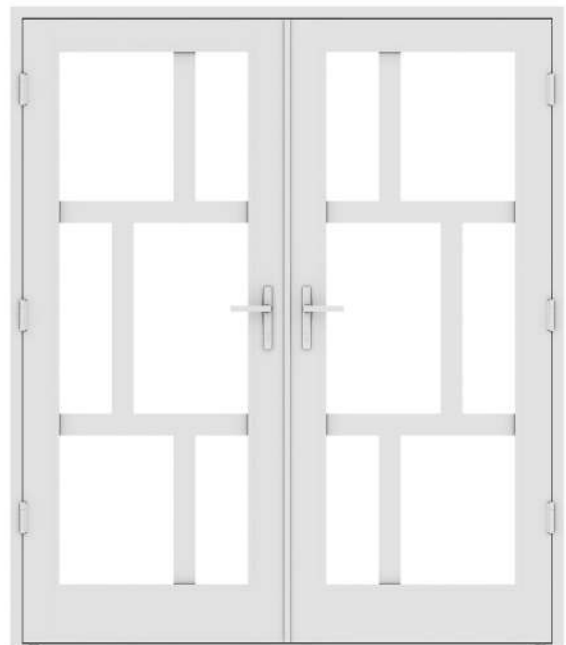

ELITE ES-EL300

Custom Straight

Brickell