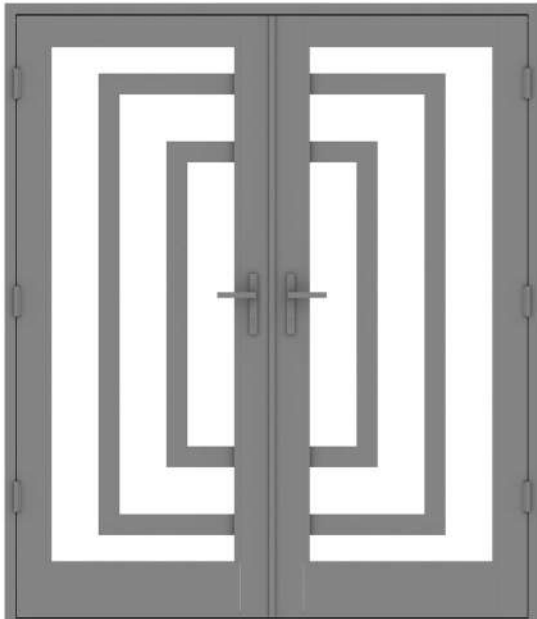

ELITE ES-EL300

Custom Straight

Reel

Gambit

Treviso

ELITE ES-EL300

Curved Design

Verona