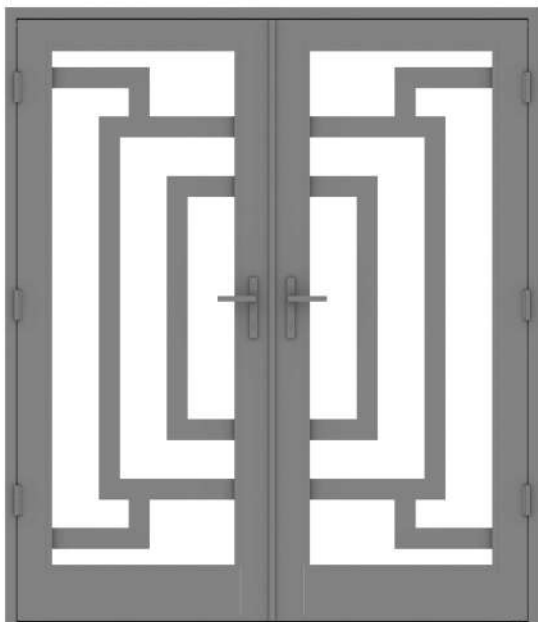

ELITE ES-EL300

Custom Straight

Reel

Gambit

Treviso

ELITE ES-EL300

Curved Design

Verona