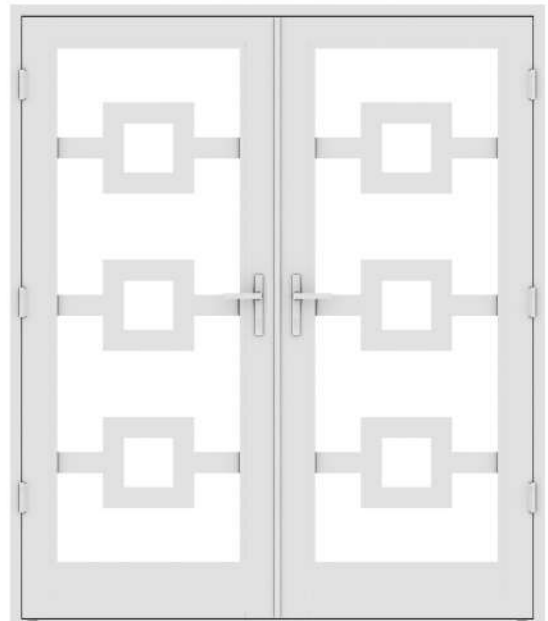

ELITE ES-EL300

Custom Straight

Reel

Gambit

Treviso

ELITE ES-EL300

Curved Design

Verona