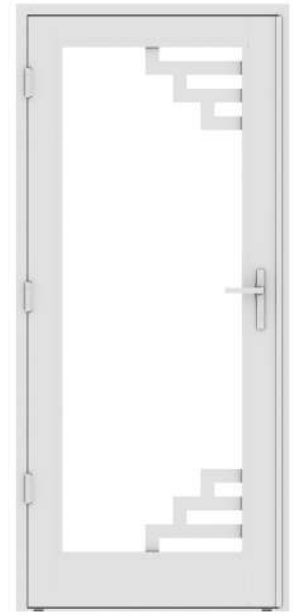

Alba

Reel

ELITE ES-EL300

Curved Design

Verona

ELITE ES-EL300

Custom Bottom

ELITE ES-EL300